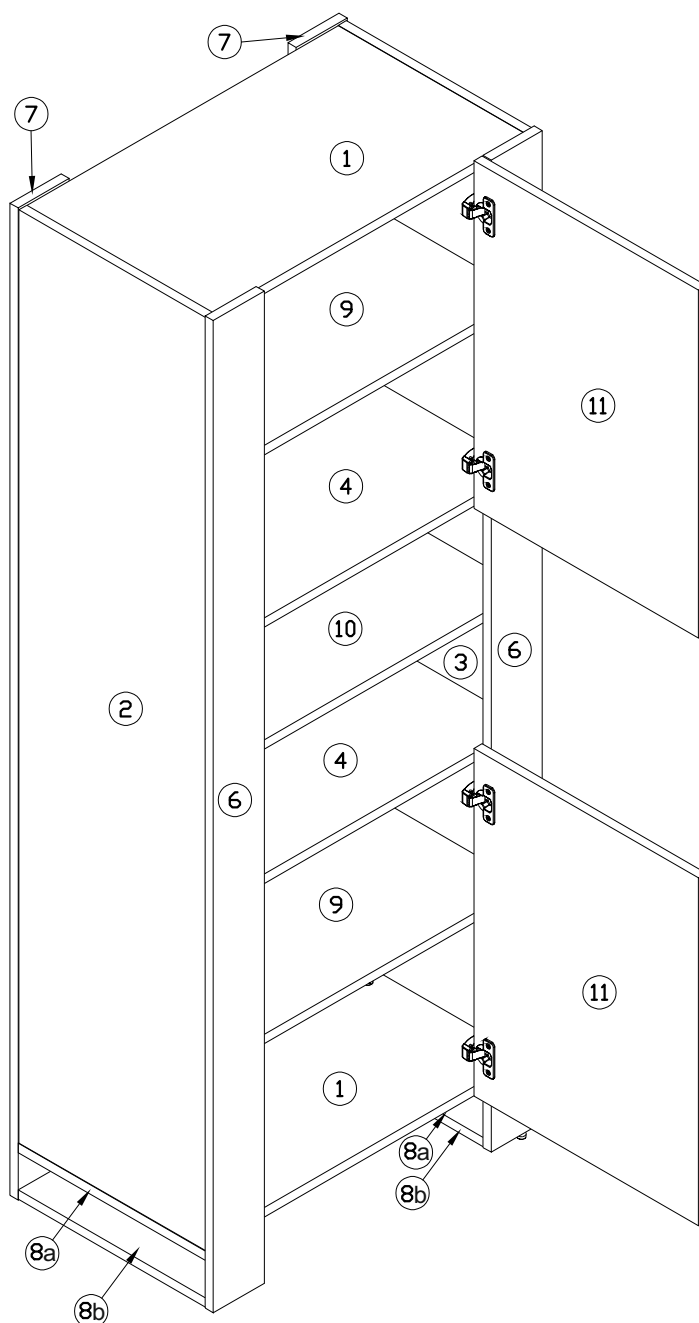

WITRYNA WOOD

PL- Narzędzia niezbędne do montażu (nie dostarczone przez producenta)/ DE- Für die Montage notwendige Werkzeuge (nicht vom Hersteller mitgeliefert)/ EN- Tools required for assembly (not provided by the manufacturer)/ CZ- Nástroje nezbytné pro montáž (nejsou dodávány výrobcem)/HR- Alat potreban za montažu (nije osiguran od strane proizvođača)

#	X mm	Y mm	Z mm	Q
1	616	370	16	2
2	1599	370	16	1
3	1599	370	16	1
4	616	350	16	2
5	616	94	16	1
6	1700	101	16	2
7	1700	101	16	2
8	370	100	16	4
9	616	350	16	2
10	616	350	16	1
11	444	596	16	2
12	437	630	3	1
13	570	315	3	4

B40 x1	B6 x6	H4 x8	K32 ø8x28 x36	K33 x4	L1 x1	N43 x6	P1 ø5x16 x12	R1 ø15x12,5 x24	R28 x24
V12 ø8 x2	W1 x4	W12 ø4x30 x6	W47 ø3,5x18 x6	W48 ø4x13 x16	Z1 ø20 x20	Z120 x4	Z121 x4		

1

2

3

4

5

6

7