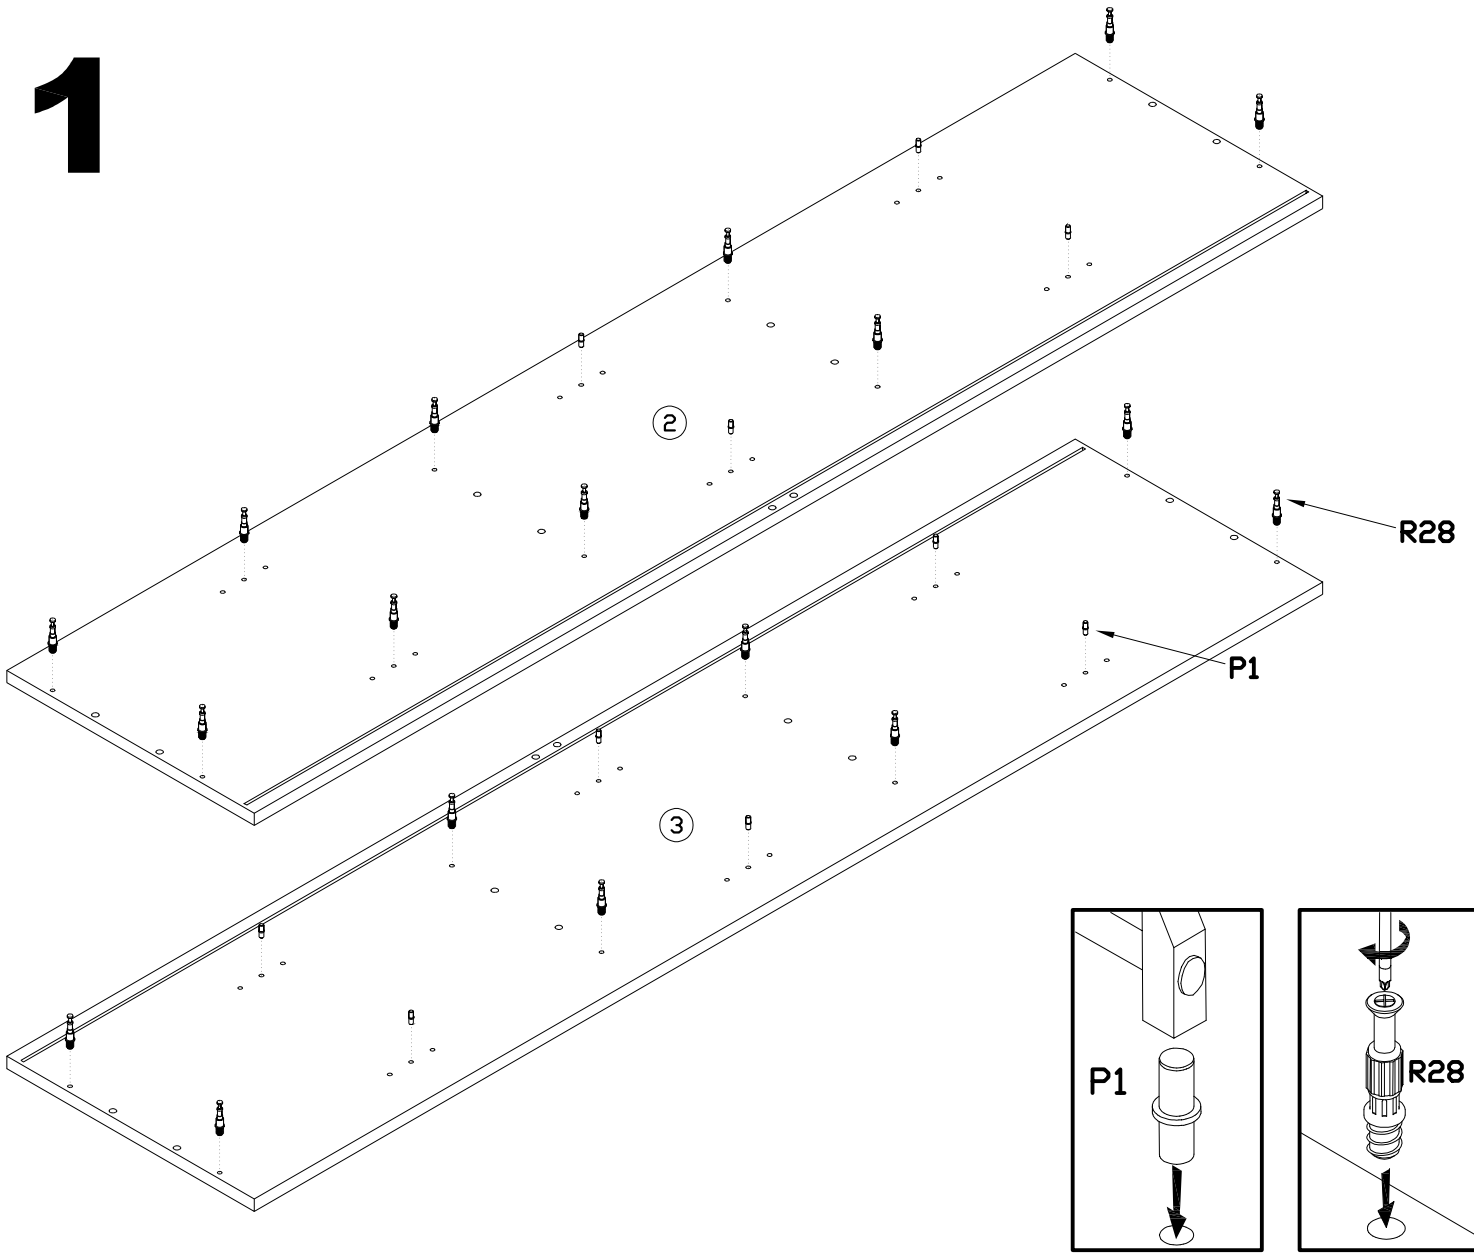

WITRYNA WOOD

PL- Narzędzia niezbędne do montażu (nie dostarczone przez producenta)/ DE- Für die Montage notwendige Werkzeuge (nicht vom Hersteller mitgeliefert)/ EN- Tools required for assembly (not provided by the manufacturer)/ CZ- Nástroje nezbytné pro montáž (nejsou dodávány výrobcem)/HR- Alat potreban za montažu (nije osiguran od strane proizvođača)

#	X mm	Y mm	Z mm	Q
1	616	370	16	2
2	1599	370	16	1
3	1599	370	16	1
4	616	350	16	2
5	616	94	16	1
6	1700	101	16	2
7	1700	101	16	2
8	370	100	16	4
9	616	350	16	2
10	616	350	16	1
11	444	596	16	2
12	437	630	3	1
13	570	315	3	4

B40 x1	B6 x6	H4 x8	K32 ø8x28 x36	K33 x4	L1 x1	N43 x6	P1 ø5x16 x12	R1 ø15x12,5 x24	R28 x24
V12 ø8 x2	W1 x4	W12 ø4x30 x6	W47 ø3,5x18 x6	W48 ø4x13 x16	Z1 ø20 x20	Z120 x4	Z121 x4		

1

2

3

4

5

6

7