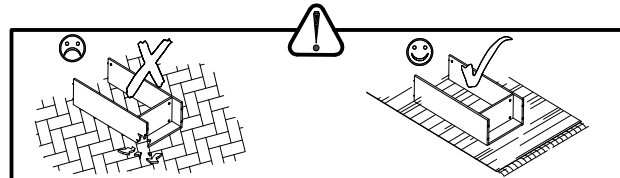

WITRYNA WOOD

PL- Narzędzia niezbędne do montażu (nie dostarczone przez producenta)/ DE- Für die Montage notwendige Werkzeuge (nicht vom Hersteller mitgeliefert)/ EN- Tools required for assembly (not provided by the manufacturer)/ CZ- Nástroje nezbytné pro montáž (nejsou dodávány výrobcem)/HR- Alat potreban za montažu (nije osiguran od strane proizvođača)

#	X mm	Y mm	Z mm	Q
1	616	370	16	2
2	1599	370	16	1
3	1599	370	16	1
4	616	350	16	2
5	616	94	16	1
6	1700	101	16	2
7	1700	101	16	2
8	370	100	16	4
9	616	350	16	2
10	616	350	16	1
11	444	596	16	2
12	437	630	3	1
13	570	315	3	4