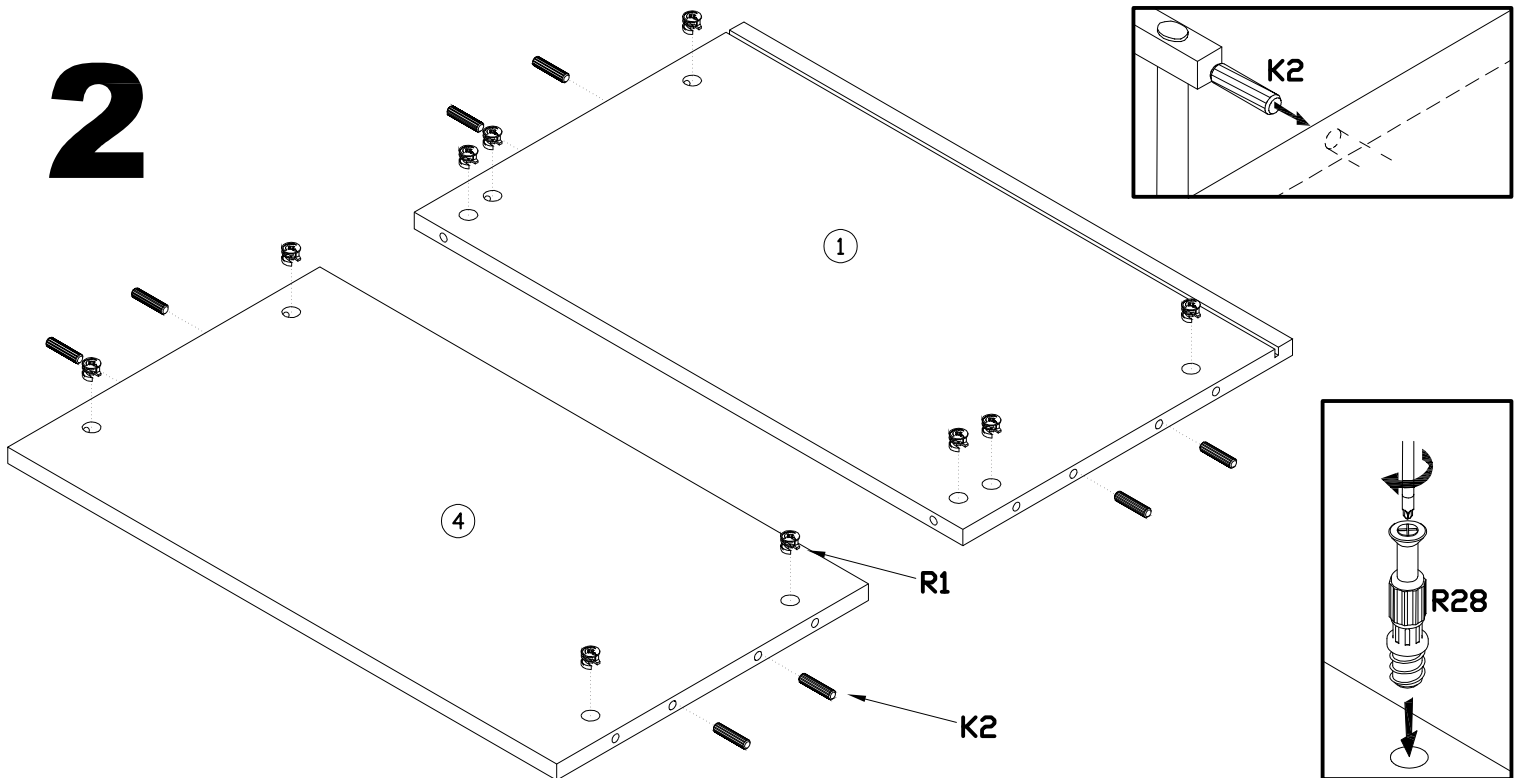

WITRYNA WOOD

PL- Narzędzia niezbędne do montażu (nie dostarczone przez producenta)/ DE- Für die Montage notwendige Werkzeuge (nicht vom Hersteller mitgeliefert)/ EN- Tools required for assembly (not provided by the manufacturer)/ CZ- Nástroje nezbytné pro montáž (nejsou dodávány výrobcem)/HR- Alat potreban za montažu (nije osiguran od strane proizvođača)

#	X mm	Y mm	Z mm	Q
1	616	370	16	2
2	1599	370	16	1
3	1599	370	16	1
4	616	350	16	2
5	616	94	16	1
6	1700	101	16	2
7	1700	101	16	2
8	370	100	16	4
9	616	350	16	2
10	616	350	16	1
11	444	596	16	2
12	437	630	3	1
13	570	315	3	4

B40 x1	B6 x6	H4 x8	K32 ø8x28 x36	K33 x4	L1 x1	N43 x6	P1 ø5x16 x12	R1 ø15x12,5 x24	R28 x24
V12 ø8 x2	W1 x4	W12 ø4x30 x6	W47 ø3,5x18 x6	W48 ø4x13 x16	Z1 ø20 x20	Z120 x4	Z121 x4		

1

2

3

4

5

6

7